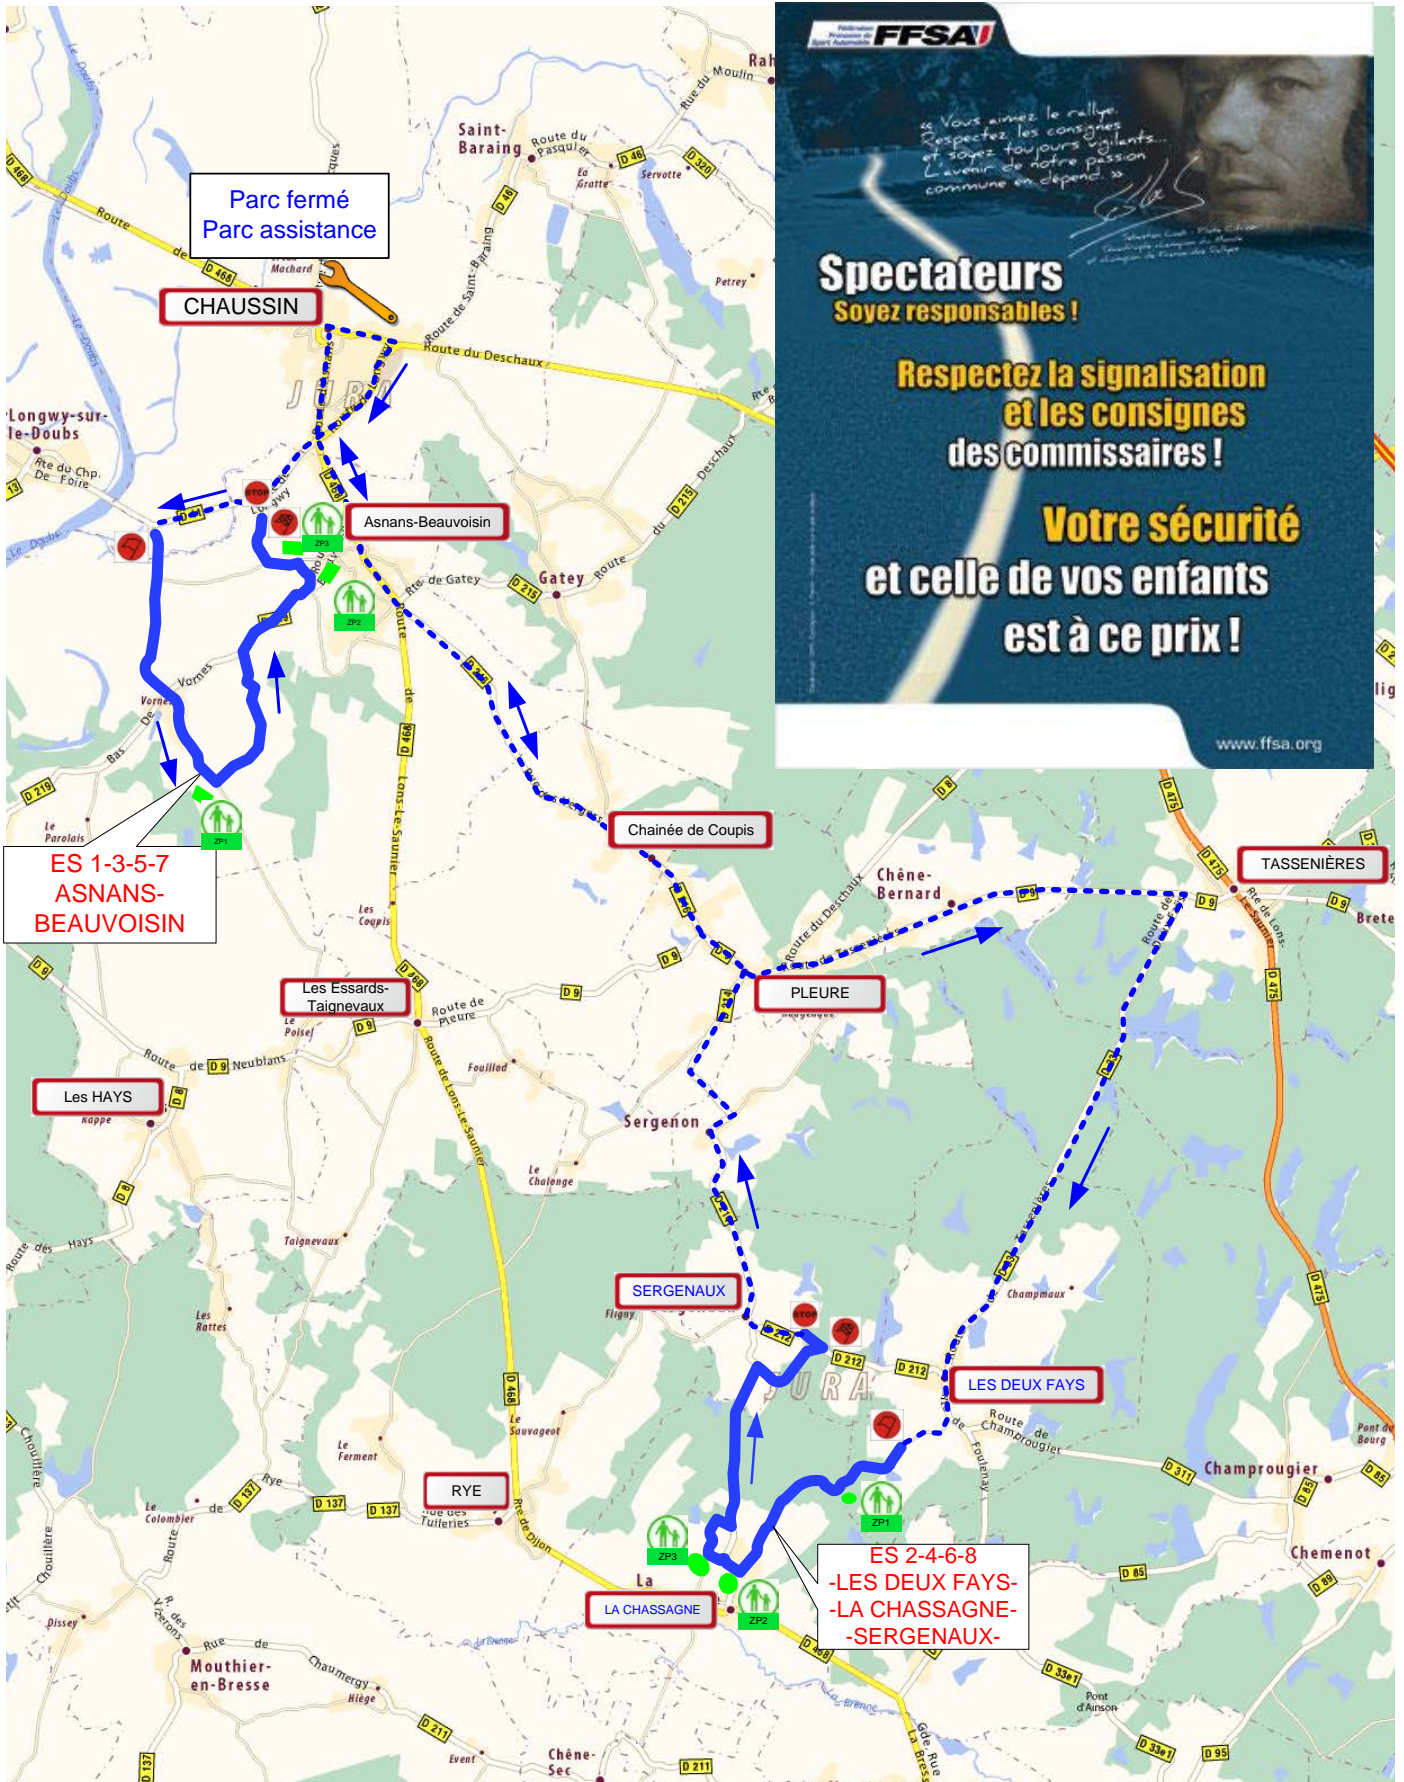

## PLAN GÉNÉRAL

## ES 1-3-5-7 – ASNANS-BEAUVOISIN – 5.8KM

## ES 2-4-6-8 – LES DEUX FAYS-la CHASSAGNE- SERGENAUX – 5.4KM